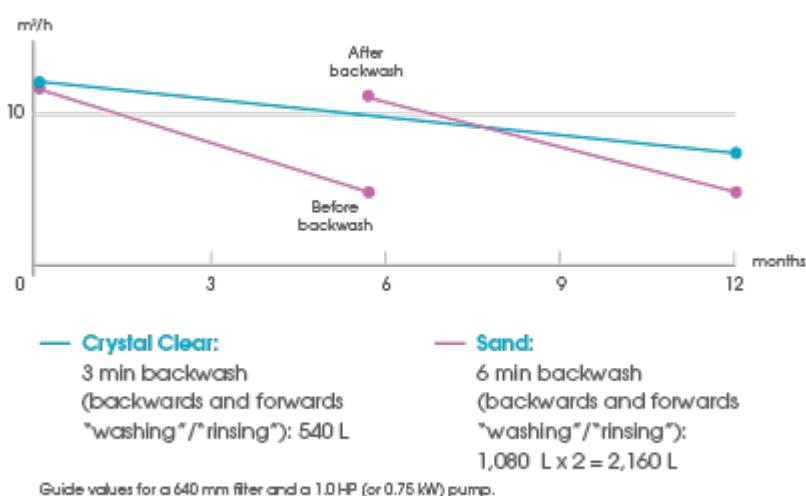

Более эффективный, чем обычно используемые песчаные фильтрующие элементы, Crystal Clear позволяет обеспечить тонкость фильтрации меньше 20 мкм против стандартного показателя тонкости фильтрации у песчаных элементов, составляющего 50 мкм. Вода с легкостью циркулирует через этот фильтр, таким образом, очистка происходит быстрее.