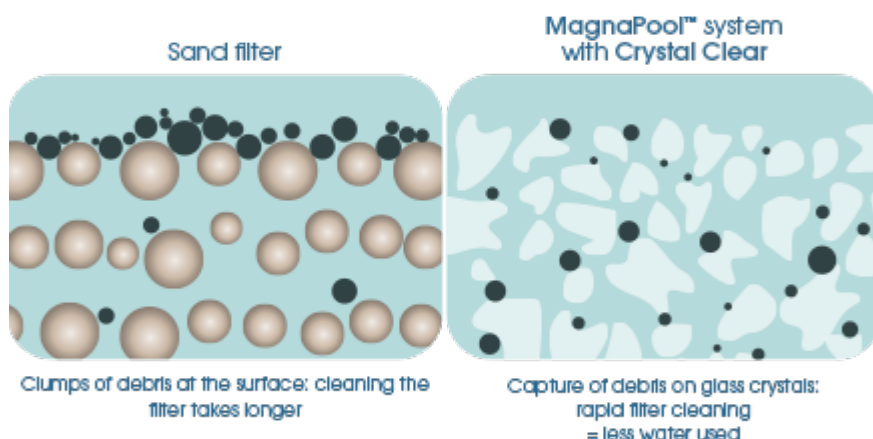

Crystal Clear

Исключительная тонкость фильтрации

Crystal Clear — это фильтрующий элемент, состоящий из кристаллов стекла, позволяющий обеспечить ультратонкую фильтрацию и предупредить образование биопленки (рост количества бактерий) в фильтре.

Фильтрующий элемент Crystal Clear специально предназначен для фильтра Zodiac® Boreal.

Фильтрующий элемент Crystal Clear может также использоваться во всех типах фильтров с фильтрующим материалом (обычно называемых «песочными фильтрами»).

Фильтрующий элемент Crystal Clear доступен в 2 вариантах гранулометрического состава (крупный и мелкий), которые должны совместно использоваться в фильтре.

Инновационная технология

Crystal Clear — это стеклянный фильтрующий элемент, изготовленный исключительно из прозрачного переработанного стекла.

Более эффективный, чем обычно используемые песчаные фильтрующие элементы, Crystal Clear позволяет обеспечить тонкость фильтрации меньше 20 мкм против стандартного показателя тонкости фильтрации у песчаных элементов, составляющего 50 мкм. Вода с легкостью циркулирует через этот фильтр, таким образом, очистка происходит быстрее.